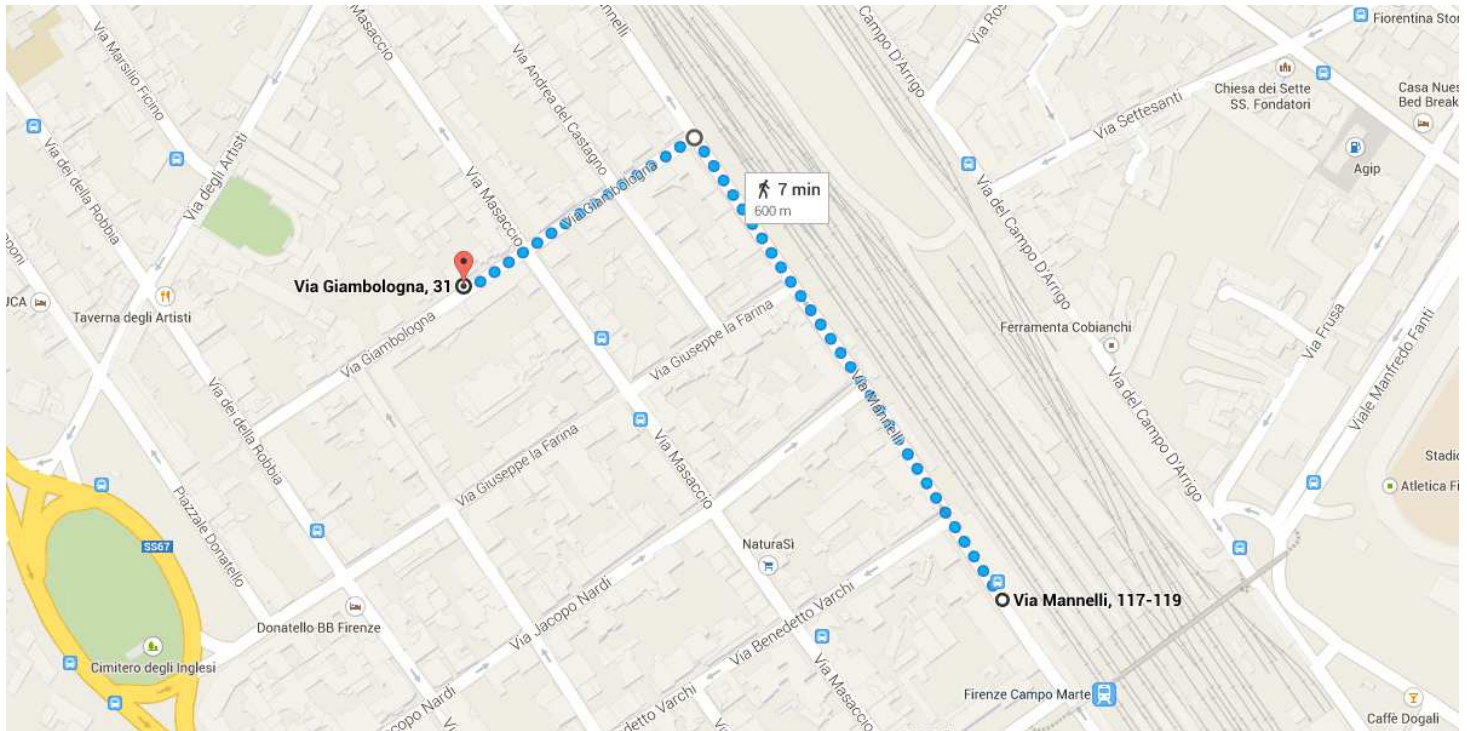

I cookie ci aiutano a fornire i nostri servizi. Utilizzando tali servizi, accetti l'utilizzo dei cookie da parte nostra.

Informazioni

OK

Indicazioni stradali da Via Mannelli, 117-119 a Via Giambologna, 31

○ Via Mannelli, 117-119

Fai attenzione: può includere errori o tratti non adatti ai pedoni

Firenze

1. Procedi in direzione nordovest su Via Mannelli verso Via Benedetto Varchi

400 m

2. Svoltata a sinistra e imbocca Via Giambologna

La tua destinazione è sulla destra

200 m

○ Via Giambologna, 31

Firenze

Queste indicazioni stradali servono solo per pianificare il viaggio. Le condizioni stradali e di esercizio potrebbero differire dai risultati delle mappe a causa di lavori in corso, traffico, meteo o altri eventi. Pianifica il tuo percorso considerando questi fattori. Rispetta la segnaletica stradale.